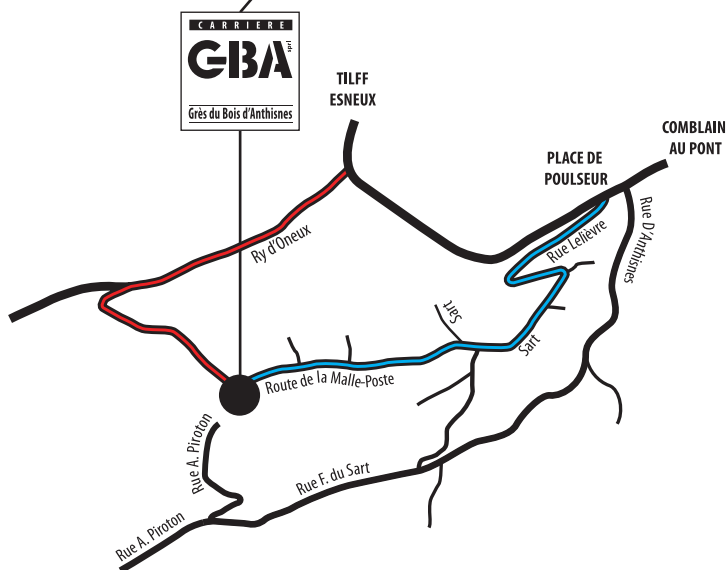

# PLAN D'ACCÈS

 **ACCÈS VOITURES**

Route de la Malle Poste 3 - 4171 POULSEUR- Coordonnées GPS: N. 50° 30' 5.3418" E. 5° 33' 11 3508"

 **ACCÈS CAMIONS**

Par Ry d'Oneux - 4130 ESNEUX - Coordonnées GPS: N. 50° 30' 19.032" E. 5° 32' 38.127"