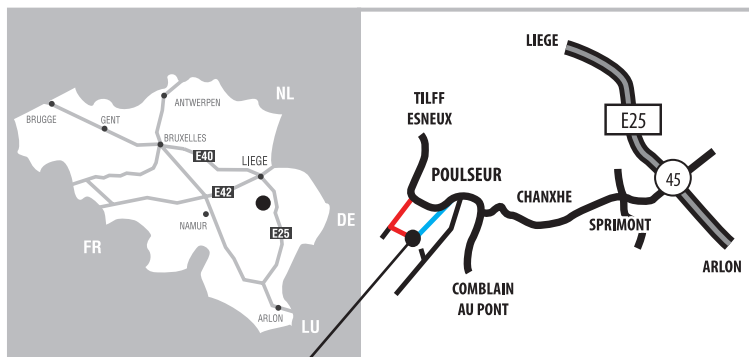

# PLAN D'ACCÈS

 **ACCÈS VOITURES**

Route de la Malle Poste 3 - 4171 POULSEUR- Coordonnées GPS: N. 50° 30' 5.3418" E. 5° 33' 11 3508"

 **ACCÈS CAMIONS**

Par Ry d'Oneux - 4130 ESNEUX - Coordonnées GPS: N. 50° 30' 19.032" E. 5° 32' 38.127"